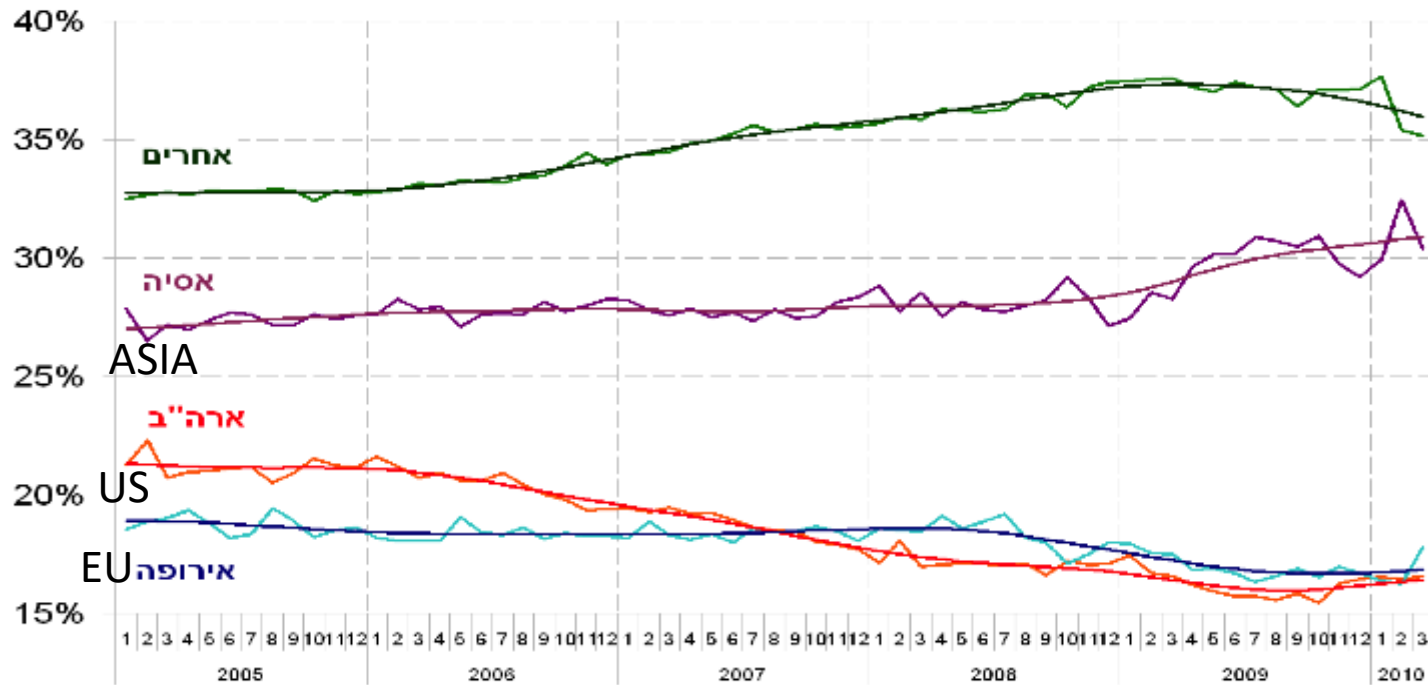

World Imports by Regions

התפלגות היבוא העולמי לפי אזורי סחר (אחוזים)

* הסחר של אירופה אינו כולל את הסחר הפנימי שלה.

** הנתונים בעבור החודשים פבר' - מרץ לשנת 2010 הינם הערכה ומבוססים על נתונים חלקיים.

מקור: IFS ועיבודי בנק ישראל.

Israeli Export by Region

התפלגות היצוא מישראל לפי אזורי סחר
(שיעור מסך היצוא, נתונים מנוכי עונתיות ונתוני מגמה)